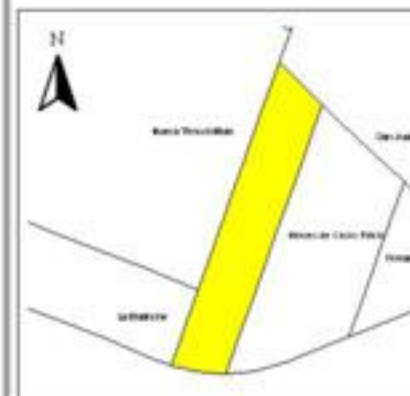

EVALUA DF
Consejo de Evaluación del
Desarrollo Social del
Distrito Federal

INDICE DE DESARROLLO SOCIAL

Delegación: Gustavo A. Madero
Colonia: Ex-Escuela de Tiro
Grado de desarrollo: Bajo

Grado de Desarrollo Social

-  Muy bajo
-  Bajo
-  Medio
-  Alto
-  Sin dato

0.01 0 0.01 0.02 Kilómetros

Fuente: Elaboración propia con datos de Seduvi e INEGI